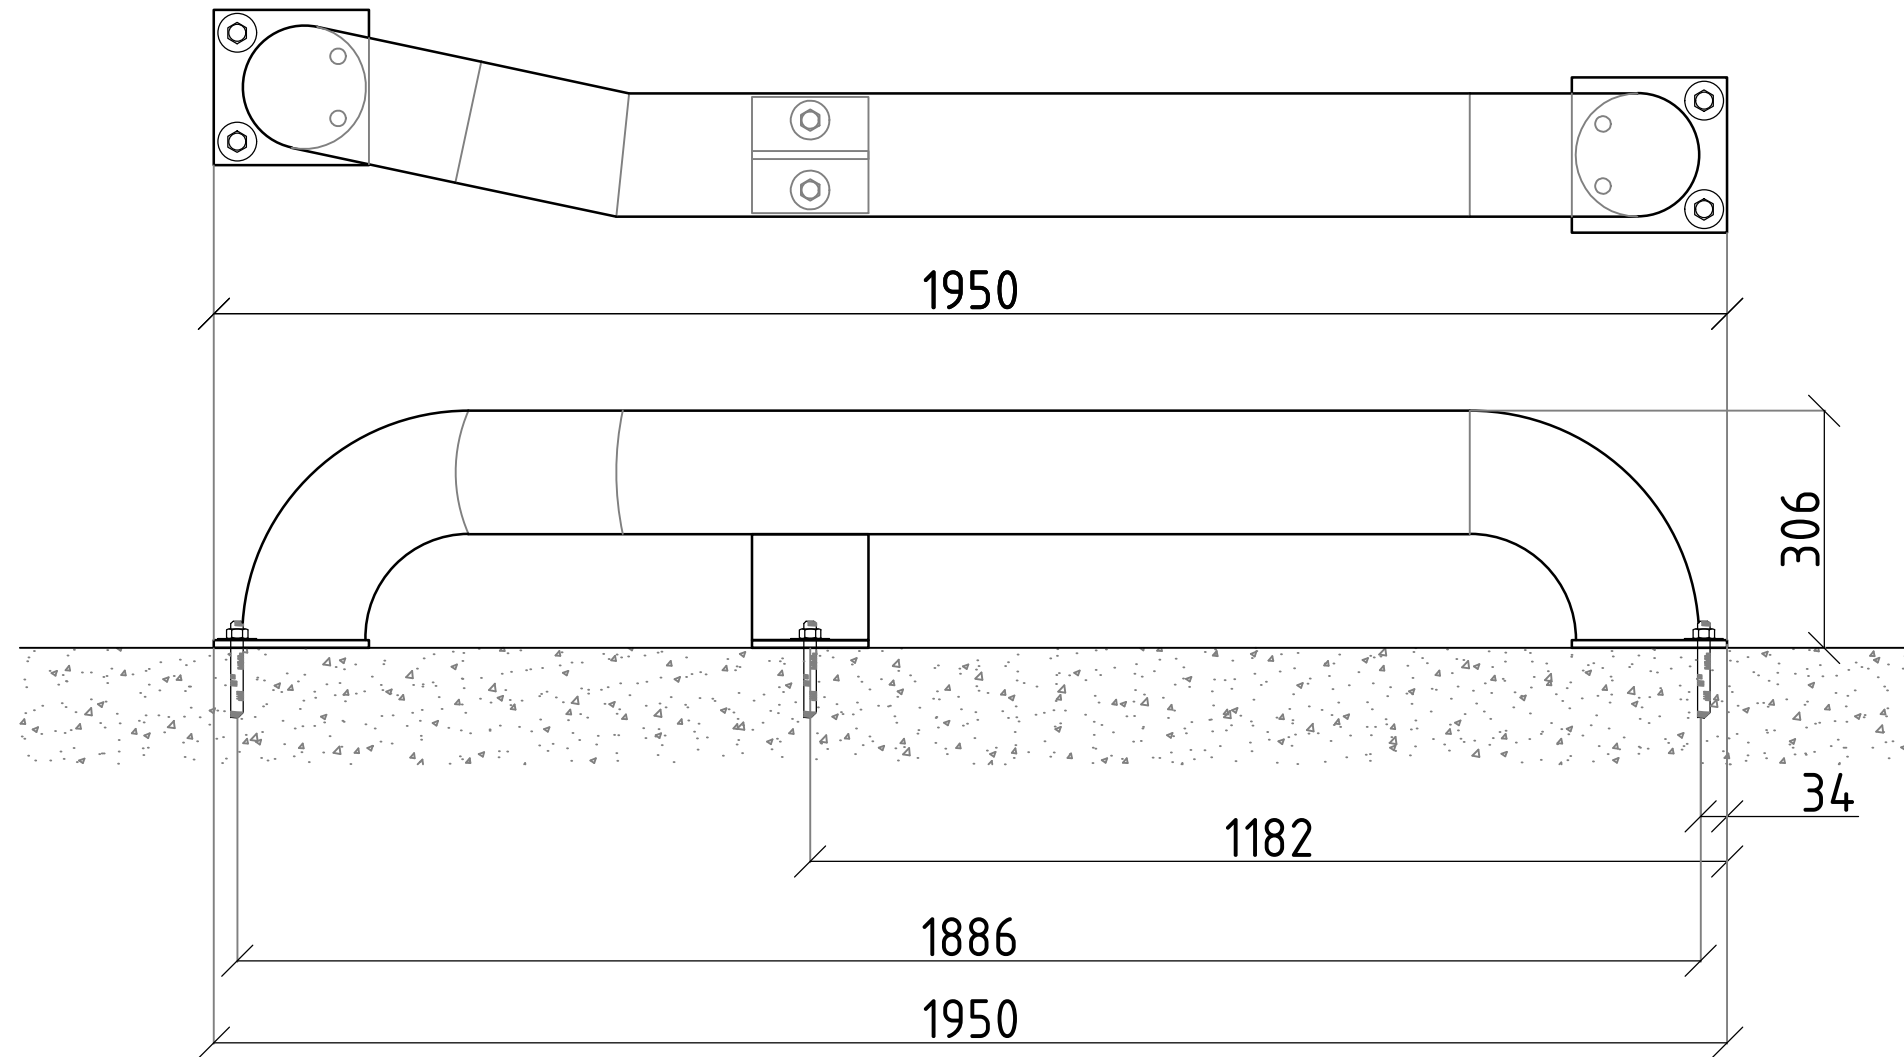

Wieldwinger op voetplaat

Wieldwinger
 - Uit buis Ø159 x 4.5 mm.
 - Op voetplaat 200x200x10 mm.

WEGBEVEILIGING
 STAPHORST

Industrieweg 36
 Postbus 66 - 7950 AB Staphorst
 Tel. 0522-483050 - Fax 0522-483104
 E-mail: info@wegbeveiligingstaphorst.nl
 Internet: www.wegbeveiligingstaphorst.nl

Project	-	a4		
Tekening nr.	001			
Referentie	-			
Datum	28-04-2020	US	MM	
Datum gew.	-	Schaal	0	